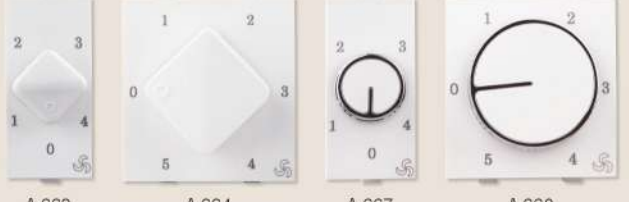

A 663   A 664   A 667   A 668