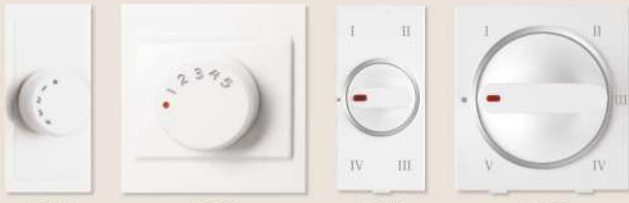

A 311   A 230   A 615   A 616